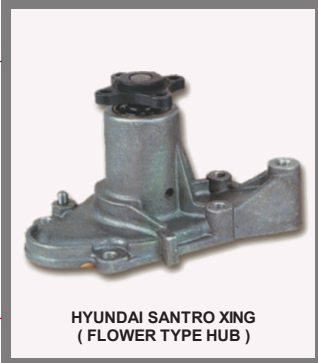

HYUNDAI DIVISION